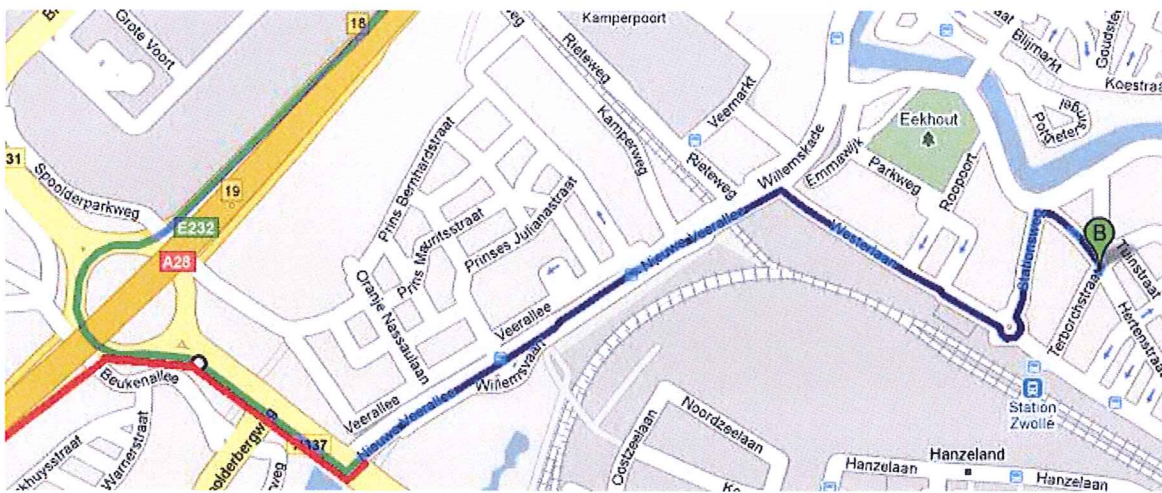

Kinderperspectief
Terborchstraat 1
8011 GD Zwolle
038 – 422 51 55

NB: Op het terrein van Kinderperspectief is een beperkte mogelijkheid tot parkeren.

Openbaar vervoer

Terborchstraat 1 ligt op 2 minuten lopen vanaf het station in Zwolle.

Eigen vervoer

Vanaf Apeldoorn/Amersfoort A28:

Vanaf de richtingen Apeldoorn/Amersfoort snelweg A28 neem de afslag Zwolle-Zuid.
Neem op de rotonde de 1^{ste} afslag richting Ring Zuid/Hatterm/Almelo en ga vervolgens meteen links richting Centrum, de Nieuwe Veerallee op.

Vanaf Groningen A28:

Vanaf de richting Groningen snelweg A28 neem de afslag Zwolle-Zuid
Neem op de rotonde de 3^{de} afslag richting Ring Zuid/Hatterm/Almelo en ga vervolgens meteen links richting Centrum, de Nieuwe Veerallee op.

Op de rotonde linksaf de Stationslaan op. Einde weg rechts (Van Royensingel).

Eerste weg rechts (Zeven Alleetjes).

Einde weg rechts.

Vervolgens de kruising over en je ziet links het gebouw Terborchstraat 1.